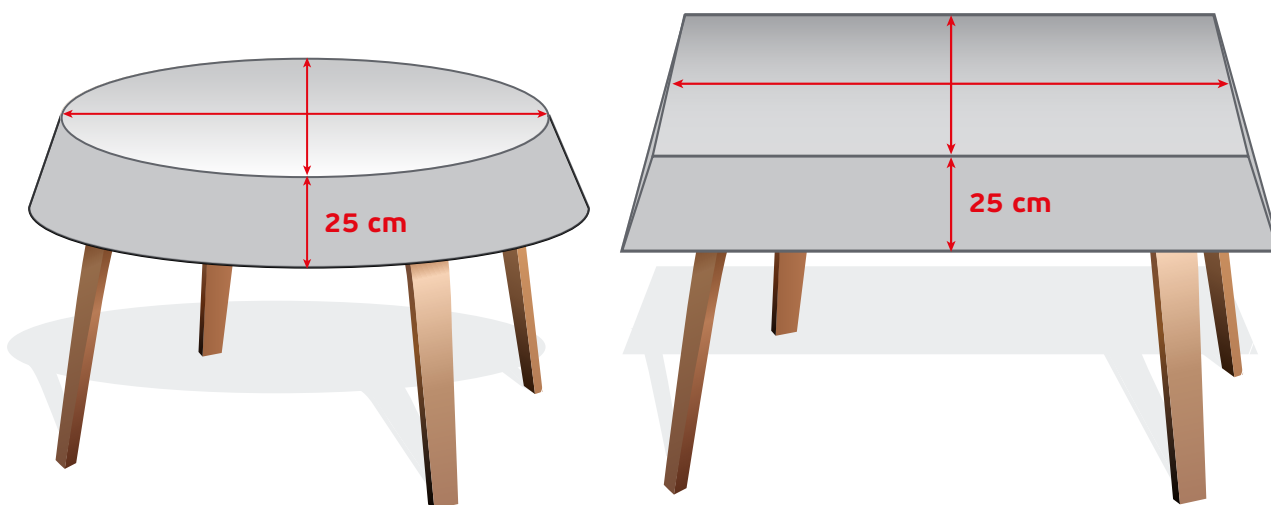

Resumen de los números de pedido

Примечание

Артикуляция

I Le dimensioni corrette della tovaglia per il vostro tavolo

Misurare la lunghezza e la larghezza o il diametro del tavolo e aggiungere due volte lo sbalzo desiderato sui lati. Solitamente misura 25 cm.

GB The right tablecloth dimensions for your table size

Measure the length and width or diameter of your table and add twice the desired overhang on the sides. This is usually approx. 25 cm.

F Votre nappe aux dimensions exactes