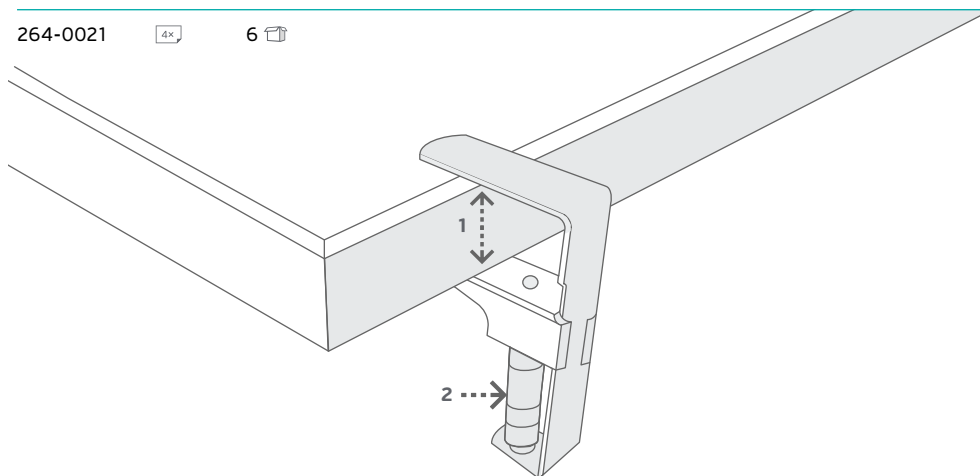

Multifit

264-0021

4x

6

Fermatovaglia a molla

- adatti per piani tavolo con uno spessore di 19 – 45 mm (1)
- con molla ammortizzatrice (2)
- perfetta tenuta
- inossidabili

Flexible Tischtuchklammer

- geeignet für Tischplatten mit einer Stärke von 19 bis 45 mm (1)
- mit Pufferfeder (2)
- sorgt für festen Halt
- rostfrei

Flexible tablecloth retaining clip

- suitable for tabletops with a thickness of 19 to 45 mm (1)
- with cushioned spring (2)
- ensures a good grip
- rust proof

Pince-nappe à ressort

- pour des tables de 19 à 45 mm d'épaisseur (1)
- à ressort (2)
- pour un maintien optimal
- inox environ

Sujeción flexible para mantel

- Apta para tableros de 19 a 45 mm de grosor (1)
- con resorte amortiguador (2)
- permite una sujeción firme
- inoxidable

Гибкий Скатерть клип

- Подходит для столешницы с толщиной от 19 мм до 45 мм (1)
- с буферной пружиной (2)
- для хорошего сцепления
- Корпус из нержавеющей стали